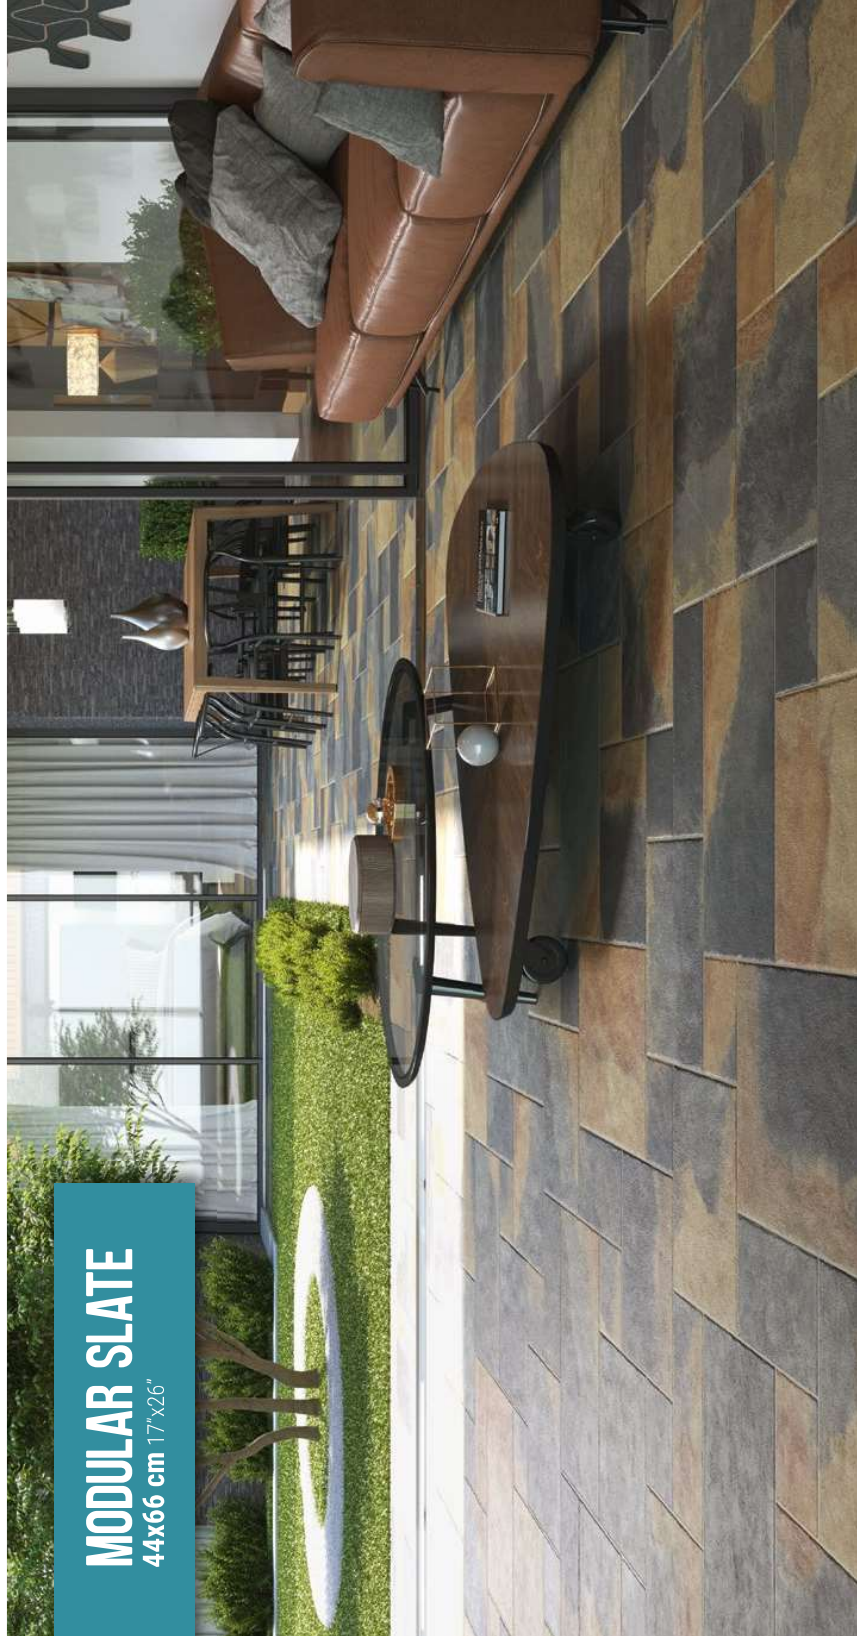

MODULAR SLATE

44x66 cm 17"x26"

SLATE INDIAN
44x66 cm - 17"x26" **CK39**

SLATE INDIAN
44x44 cm - 17"x17" **CK39**